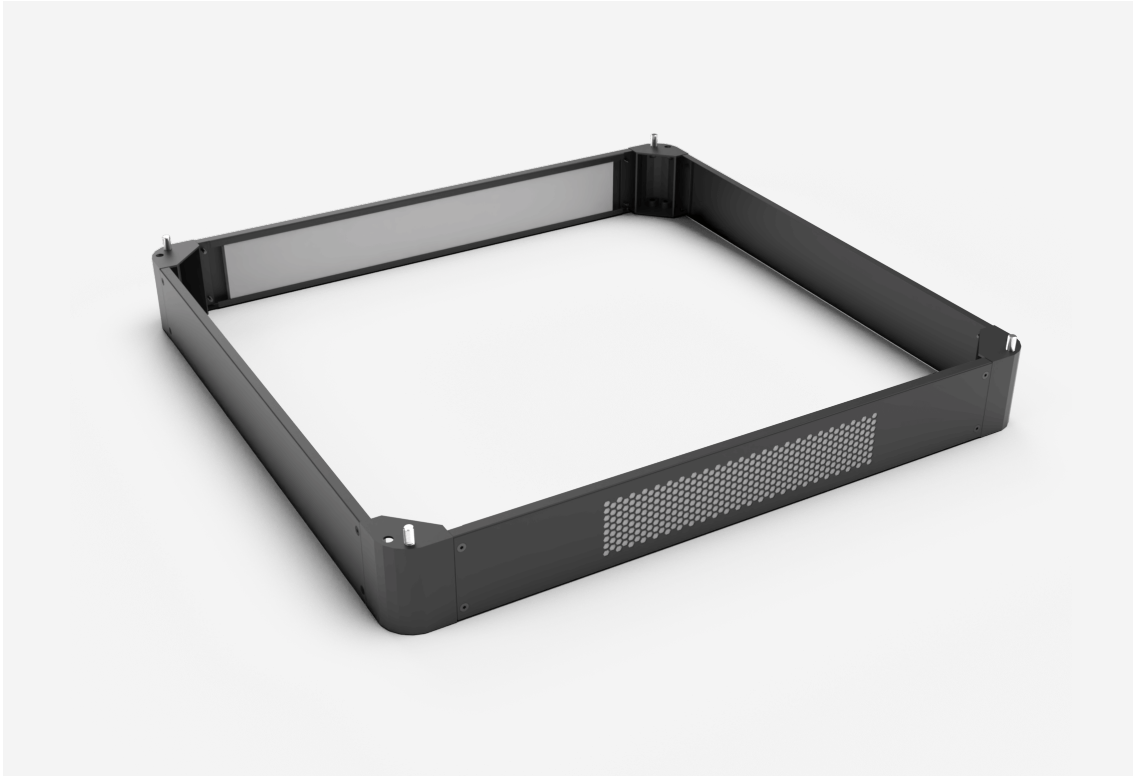

SOP SOCKELPAKET BELÜFTET DE S1/F1/F3

SOP 812 X1-DE-S

SOP SOCKELPAKET BELÜFTET DE S1/F1/F3

SOP 812 X1-DE-S

NAMN	SOP 812 X1-DE-S	PRODUKT EAN	7330701095696
ART. NR	57070	TULL TARIFKOD	94039910
ENUMMER	2503802		
BREDD	800 MM		
DJUP	1200 MM		
HÖJD	100 MM		
FÄRG			
TIEFSCHWARZ RAL 9005			
URSPRUNGLAND	SWEDEN		

Teknisk information och certifikat

- Sockelpaket 100 mm hoch, stapelbar

- Passend zur F1, S1 und F3 Schrankserie
- bestehend aus:
 - 4 Stück Zinkdruckgusssockelecken
 - 2 Stück Ventilationsblenden für vorne & hinten inkl. Filtermatten
 - 2 Stück Blindblenden aus Stahlblech für die Seiten
- Oberflächenbehandlung: Strukturlack ENOC System Schwarz RAL 9005