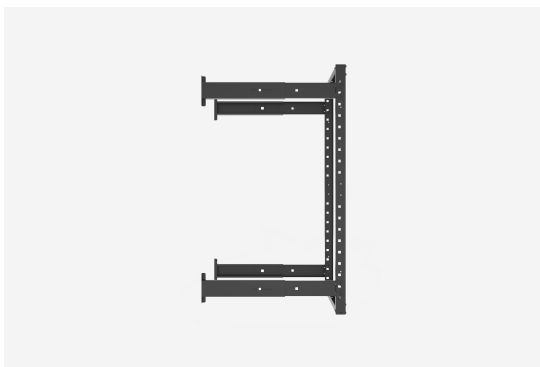

VR WANDRAHMEN

VR 20-S

**VR WANDRAHMEN****VR 20-S**

NAMN	VR 20-S	PRODUKT EAN	7330701025624
ART. NR	50393	ETIM	EC002506
ENUMMER	2500105	TULL TARIFKOD	94039910
BREDD	501 MM		
DJUP	390-610 MM		
HÖJD	978 MM		
FÄRG			
TIEFSCHWARZ RAL 9005			
URSPRUNGLAND	SWEDEN		

Teknisk information och certifikat

- Offener Wandrahmen aus Stahlblech zur 19" Montage

- 20 HE
- Konzipiert für eine schnelle und einfache Montage
- Seitliche Befestigungslöcher für Kabelschellen
- Wandhalterung TFGR-S ist tiefenverstellbar stufenlos von 390 auf 610 mm
- Oberflächenbehandlung: Strukturlack Schwarz RAL 9005