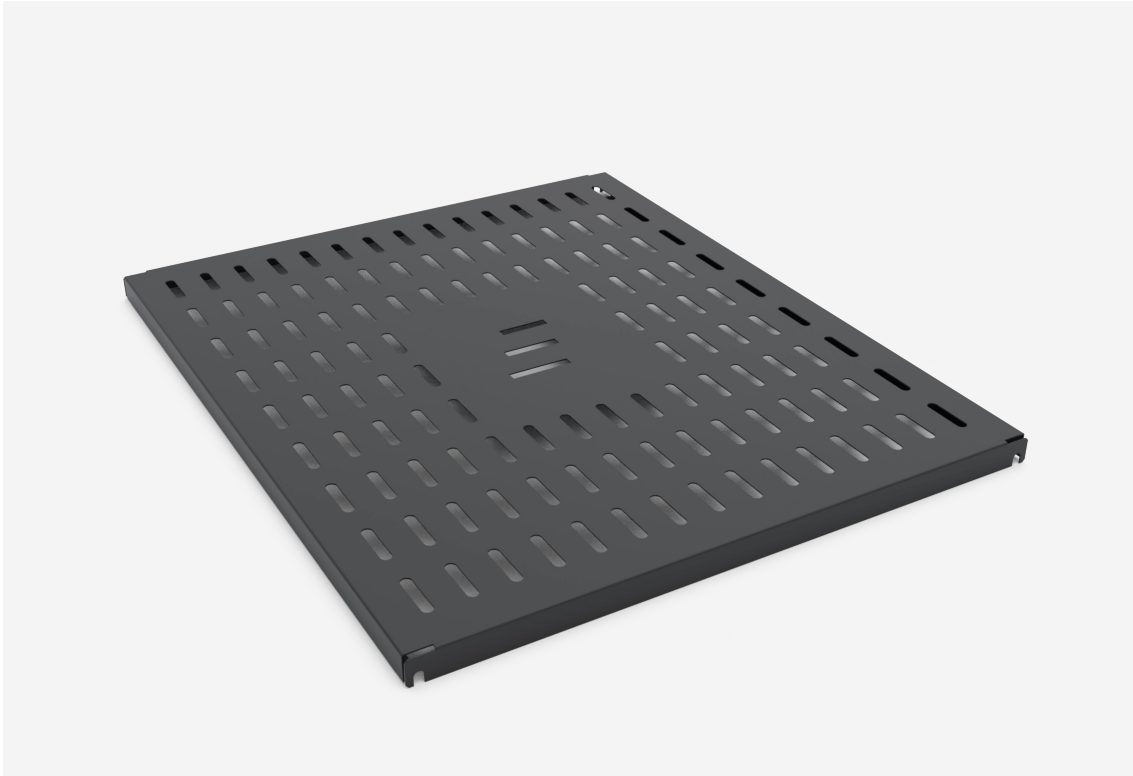

FH FACHBODEN 19"

FH 580-S

FH FACHBODEN 19"

## FH 580-S

|                             |                 |               |                      |
|-----------------------------|-----------------|---------------|----------------------|
| NAMN                        | <b>FH 580-S</b> | PRODUKT EAN   | <b>7330701096112</b> |
| ART. NR                     | <b>57112</b>    | ETIM          | <b>EC002620</b>      |
| ENUMMER                     | <b>2500775</b>  | TULL TARIFKOD | <b>94039910</b>      |
| BREDD                       | <b>482 MM</b>   |               |                      |
| DJUP                        | <b>580 MM</b>   |               |                      |
| HÖJD                        | <b>580 MM</b>   |               |                      |
| FÄRG                        |                 |               |                      |
| <b>TIEFSCHWARZ RAL 9005</b> |                 |               |                      |
| URSPRUNGLAND                | <b>SWEDEN</b>   |               |                      |

### Teknisk information och certifikat

---

- Gefertigt aus Stahlblech

- Zur Festmontage am 19" Profil vorne und hinten
- Höhe: 0,5 HE  
Tiefe: 580 mm
- Max. Belastbarkeit: 50 kg (bei gleichmässiger Belastung)
- Oberflächenbehandlung: Strukturlack ENOC Schwarz RAL 9005